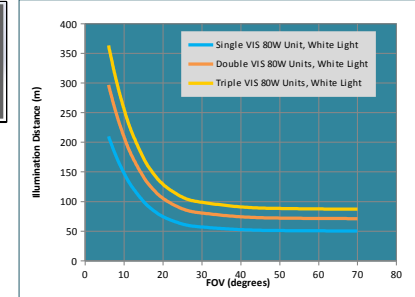

Triple VIS 80W Units, White Light

Three units aligned for furthest distance

FOV Setting (Each Unit)	FOV Setting (Gang Product)	Distance		Pattern Width	
		m	ft	m	ft
6	6	364	1193	38	125
8	8	304	998	43	140
10	10	256	839	45	147
12	12	217	711	46	150
15	15	173	568	46	150
17	17	152	498	45	149
20	20	129	423	46	149
25	25	107	352	48	156
30	30	99	324	53	174
40	40	91	298	66	217
50	50	88	290	82	270
60	60	87	287	101	331
70	70	87	286	122	400