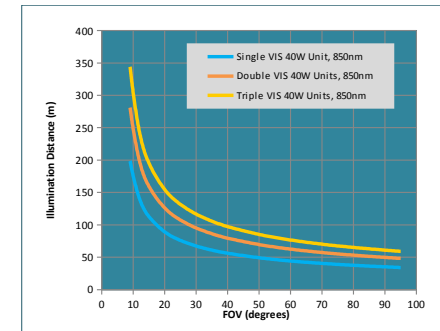

Illumination Distances - VIS Products Summary

Updated 11-2-12

Single VIS 40W Unit, 850nm

FOV Setting	Distance		Pattern Width	
	m	ft	m	ft
9	199	652	31	103
10	175	575	31	101
12	140	460	29	97
15	113	370	30	97
20	89	293	31	103
25	76	249	34	111
30	67	221	36	118
35	61	200	38	126
40	56	184	41	134
50	49	161	46	151
60	44	145	51	167
70	41	133	57	186
80	38	123	63	207
90	35	115	70	231
95	34	112	74	244

Double VIS 40W Units, 850nm Both units aligned for furthest distance

FOV Setting (Gang Product)	Distance		Pattern Width	
	m	ft	m	ft
9	281	922	44	145
10	248	813	43	142
12	198	650	42	137
15	159	523	42	138
20	126	414	44	146
25	107	353	48	156
30	95	312	51	167
35	86	283	54	178
40	79	261	58	190
50	70	228	65	213
60	62	205	72	237
70	57	188	80	263
80	53	174	89	293
90	50	163	100	327
95	48	158	105	345

Triple VIS 40W Units, 850nm Three units aligned for furthest distance

FOV Setting (Gang Product)	Distance		Pattern Width	
	m	ft	m	ft
9	344	1129	54	178
10	303	996	53	174
12	243	797	51	167
15	195	640	51	169
20	154	507	54	179
25	132	432	58	191
30	117	382	62	205
35	106	347	67	219
40	97	319	71	232
50	85	280	79	261
60	77	251	88	290
70	70	230	98	322
80	65	214	109	359
90	61	200	122	400
95	59	194	129	423