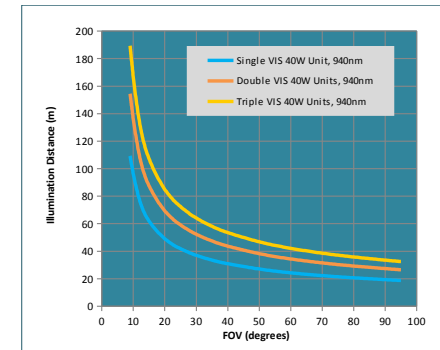

### Single VIS 40W Unit, 940nm

Estimated Data - Real Measurement Not Made Yet

FOV Setting	Distance		Pattern Width	
	m	ft	m	ft
9	109	359	17	56
10	96	316	17	55
12	77	253	16	53
15	62	203	16	54
20	49	161	17	57
25	42	137	19	61
30	37	121	20	65
35	34	110	21	69
40	31	101	23	74
50	27	89	25	83
60	24	80	28	92
70	22	73	31	102
80	21	68	35	114
90	19	64	39	127
95	19	62	41	134

### Double VIS 40W Units, 940nm

Both units aligned for furthest distance

Estimated Data - Real Measurement Not Made Yet

FOV Setting (Gang Product)	Distance		Pattern Width	
	m	ft	m	ft
9	155	507	24	80
10	136	447	24	78
12	109	358	23	75
15	88	288	23	76
20	69	228	24	80
25	59	194	26	86
30	52	172	28	92
35	47	156	30	98
40	44	143	32	104
50	38	126	36	117
60	34	113	40	130
70	31	103	44	145
80	29	96	49	161
90	27	90	55	180
95	27	87	58	190

### Triple VIS 40W Units, 940nm

Three units aligned for furthest distance

Estimated Data - Real Measurement Not Made Yet

FOV Setting (Gang Product)	Distance		Pattern Width	
	m	ft	m	ft
9	189	621	30	98
10	167	548	29	96
12	134	438	28	92
15	107	352	28	93
20	85	279	30	98
25	72	238	32	105
30	64	210	34	113
35	58	191	37	120
40	54	176	39	128
50	47	154	44	143
60	42	138	49	160
70	39	127	54	177
80	36	118	60	197
90	34	110	67	220
95	32	107	71	233