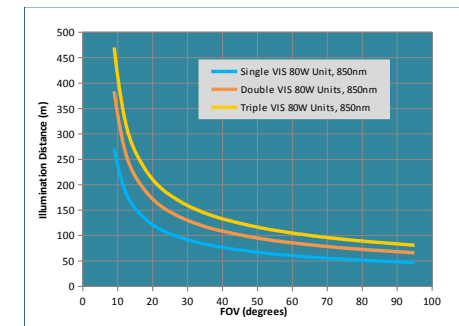

Triple VIS 80W Units, 850nm Three units aligned for furthest distance

FOV Setting (Gang Product)	Distance		Pattern Width	
	m	ft	m	ft
9	470	1542	74	243
10	414	1357	72	237
12	330	1084	69	228
15	266	872	70	230
20	211	691	74	244
25	180	589	80	261
30	159	522	85	280
35	144	473	91	298
40	133	436	97	318
50	117	382	109	357
60	105	344	121	398
70	96	315	135	442
80	89	293	150	491
90	84	274	167	549
95	81	265	177	579